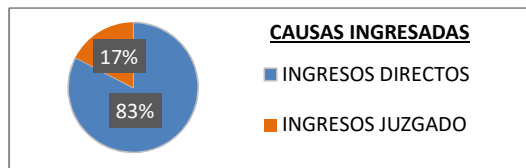

ESTADISTICAS AÑO 2023

- SAN LUIS -

SAN LUIS AÑO 2023

TOTAL INGRESOS	2061
INGRESOS DIRECTOS	1703
INGRESOS JUZGADO	358

AUDIENCIAS REALIZADAS	2923
AUDIENCIAS VIRTUALES	1167
AUDIENCIAS PRESENCIALES	1592
AUDIENCIAS SEMIPRESENCIALES	164

ESTADÍSTICAS AÑO 2023

- SAN LUIS -

ESTADISTICAS AÑO 2023

- SAN LUIS -

RESULTADOS INGRESOS DIRECTOS	TOTAL	FAMILIA	CIVIL	LABORAL	VECINAL
ACUERDOS	492	375	81	34	2
SIN ACUERDO	656	248	298	110	0
% ACUERDOS EF MEDIADOS	43%	60%	21%	24%	100%