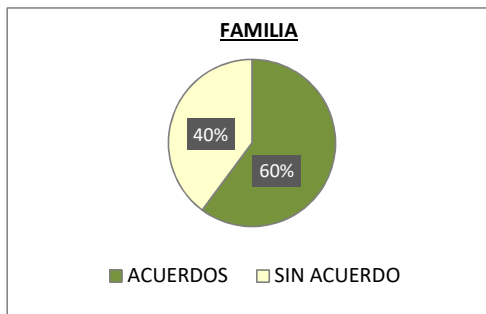

ESTADISTICAS AÑO 2023

- SAN LUIS -

SAN LUIS AÑO 2023

TOTAL INGRESOS	2061
INGRESOS DIRECTOS	1703
INGRESOS JUZGADO	358

AUDIENCIAS REALIZADAS	2923
AUDIENCIAS VIRTUALES	1167
AUDIENCIAS PRESENCIALES	1592
AUDIENCIAS SEMIPRESENCIALES	164

ESTADÍSTICAS AÑO 2023

- SAN LUIS -

ESTADISTICAS AÑO 2023

- SAN LUIS -

RESULTADOS INGRESOS DIRECTOS	TOTAL	FAMILIA	CIVIL	LABORAL	VECINAL
ACUERDOS	492	375	81	34	2
SIN ACUERDO	656	248	298	110	0
% ACUERDOS EF MEDIADOS	43%	60%	21%	24%	100%