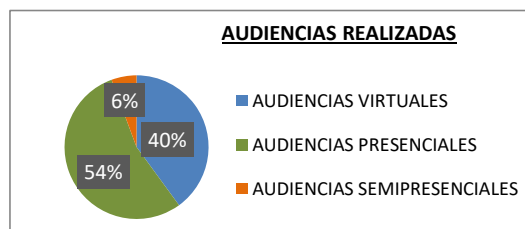

ESTADISTICAS AÑO 2023

- SAN LUIS -

SAN LUIS AÑO 2023

TOTAL INGRESOS	2061
INGRESOS DIRECTOS	1703
INGRESOS JUZGADO	358

AUDIENCIAS REALIZADAS	2923
AUDIENCIAS VIRTUALES	1167
AUDIENCIAS PRESENCIALES	1592
AUDIENCIAS SEMIPRESENCIALES	164

ESTADÍSTICAS AÑO 2023

- SAN LUIS -

ESTADISTICAS AÑO 2023

- SAN LUIS -

RESULTADOS INGRESOS DIRECTOS	TOTAL	FAMILIA	CIVIL	LABORAL	VECINAL
ACUERDOS	492	375	81	34	2
SIN ACUERDO	656	248	298	110	0
% ACUERDOS EF MEDIADOS	43%	60%	21%	24%	100%